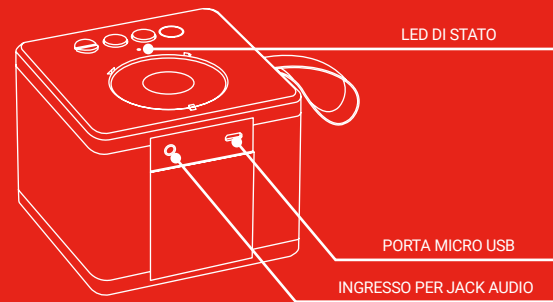

COM'È FATTA FABA?

On/Off

Per accendere o spegnere il dispositivo premi il tasto rosso. Se per 10 minuti non viene effettuata alcuna azione, FABA si spegnerà automaticamente.

Base per personaggio sonoro

Posiziona il personaggio sonoro su FABA sullo spazio predisposto. Non appena il personaggio sarà in posizione, la storia inizierà in automatico. Per fermare la storia rimuovi semplicemente il personaggio da FABA. Se lo riposizioni, l'audio riprenderà da dove si era interrotto, a condizione che FABA non sia stata spenta nel frattempo. Per ri-ascoltare il contenuto dall'inizio spegni FABA e riposiziona il personaggio sonoro sul device.

Volume +/-

Con il tasto giallo alzi o abbassi il volume.
NOTA: le orecchie dei bambini sono molto sensibili; per la loro sicurezza il livello massimo del volume è stato limitato a 80dB.

Traccia precedente/successiva

Per andare avanti o indietro di un capitolo premi i tasti bianchi corrispondenti.

LED di stato

Il led di stato lampeggia mentre FABA è collegata ad una fonte di alimentazione. Resta fisso quando FABA è accesa, spento quando spegni FABA.

Porta Micro USB

Per ricaricare e aggiornare FABA, collega il device al PC/MAC tramite il cavo USB. Per ricaricare FABA puoi usare anche la presa elettrica tramite cavo USB e un adattatore. (Adattatore non incluso)

Ingresso per jack audio

Puoi ascoltare le storie sonore anche con le cuffie. Inserisci le cuffie nell'apposito jack sul retro di FABA. (Cuffie non incluse)

MANUALE DI ISTRUZIONI

FABA

Lo Starter set contiene:

FABA

Personaggio
sonoro

Cavo USB

Adesivi