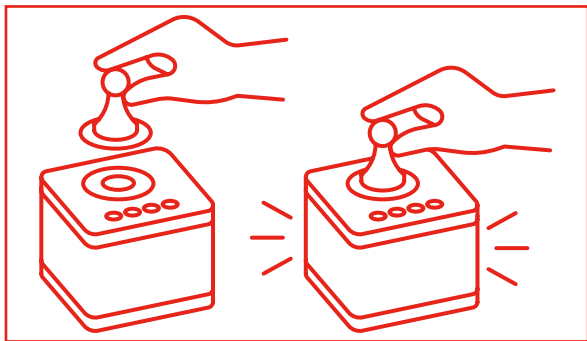

# FABA

Lo Starter set contiene:

FABA

Personaggio  
sonoro

Cavo USB

Adesivi

Mi racconti una FABÀ?  
**ASCOLTA LE STORIE  
SONORE CON FABÀ.  
È SEMPLICISSIMO!**

- 1. Carica FABÀ**  
Ricarica FABÀ tramite il cavo USB in dotazione.
- 2. Accendi FABÀ**  
Per accendere il dispositivo premi il tasto rosso di FABÀ.
- 3. Ascolta la storia sonora**  
Posiziona il personaggio sonoro su FABÀ per iniziare la riproduzione del contenuto audio.