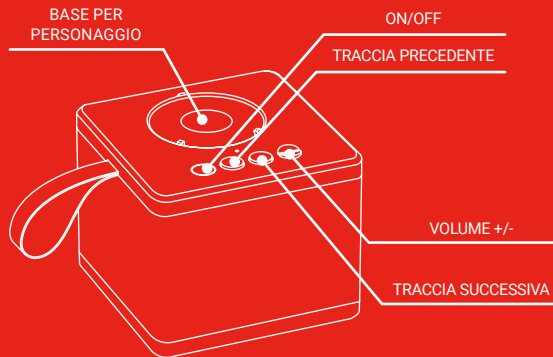

COM'È FATTA FABA?

On/Off

Per accendere o spegnere il dispositivo premi il tasto rosso. Se per 10 minuti non viene effettuata alcuna azione, FABA si spegnerà automaticamente.

Base per personaggio sonoro

Posiziona il personaggio sonoro su FABA sullo spazio predisposto. Non appena il personaggio sarà in posizione, la storia inizierà in automatico. Per fermare la storia rimuovi semplicemente il personaggio da FABA. Se lo riposizioni, l'audio riprenderà da dove si era interrotto, a condizione che FABA non sia stata spenta nel frattempo. Per ri-ascoltare il contenuto dall'inizio spegni FABA e riposiziona il personaggio sonoro sul device.

Volume +/-

Con il tasto giallo alzi o abbassi il volume.
NOTA: le orecchie dei bambini sono molto sensibili; per la loro sicurezza il livello massimo del volume è stato limitato a 80dB.

Traccia precedente/successiva

Per andare avanti o indietro di un capitolo premi i tasti bianchi corrispondenti.

LED di stato

Il led di stato lampeggia mentre FABA è collegata ad una fonte di alimentazione. Resta fisso quando FABA è accesa, spento quando spegni FABA.

Porta Micro USB

Per ricaricare e aggiornare FABA, collega il device al PC/MAC tramite il cavo USB. Per ricaricare FABA puoi usare anche la presa elettrica tramite cavo USB e un adattatore. (Adattatore non incluso)

Ingresso per jack audio

Puoi ascoltare le storie sonore anche con le cuffie. Inserisci le cuffie nell'apposito jack sul retro di FABA. (Cuffie non incluse)

MANUALE DI ISTRUZIONI

FABA

Lo Starter set contiene:

FABA

Personaggio
sonoro

Cavo USB

Adesivi